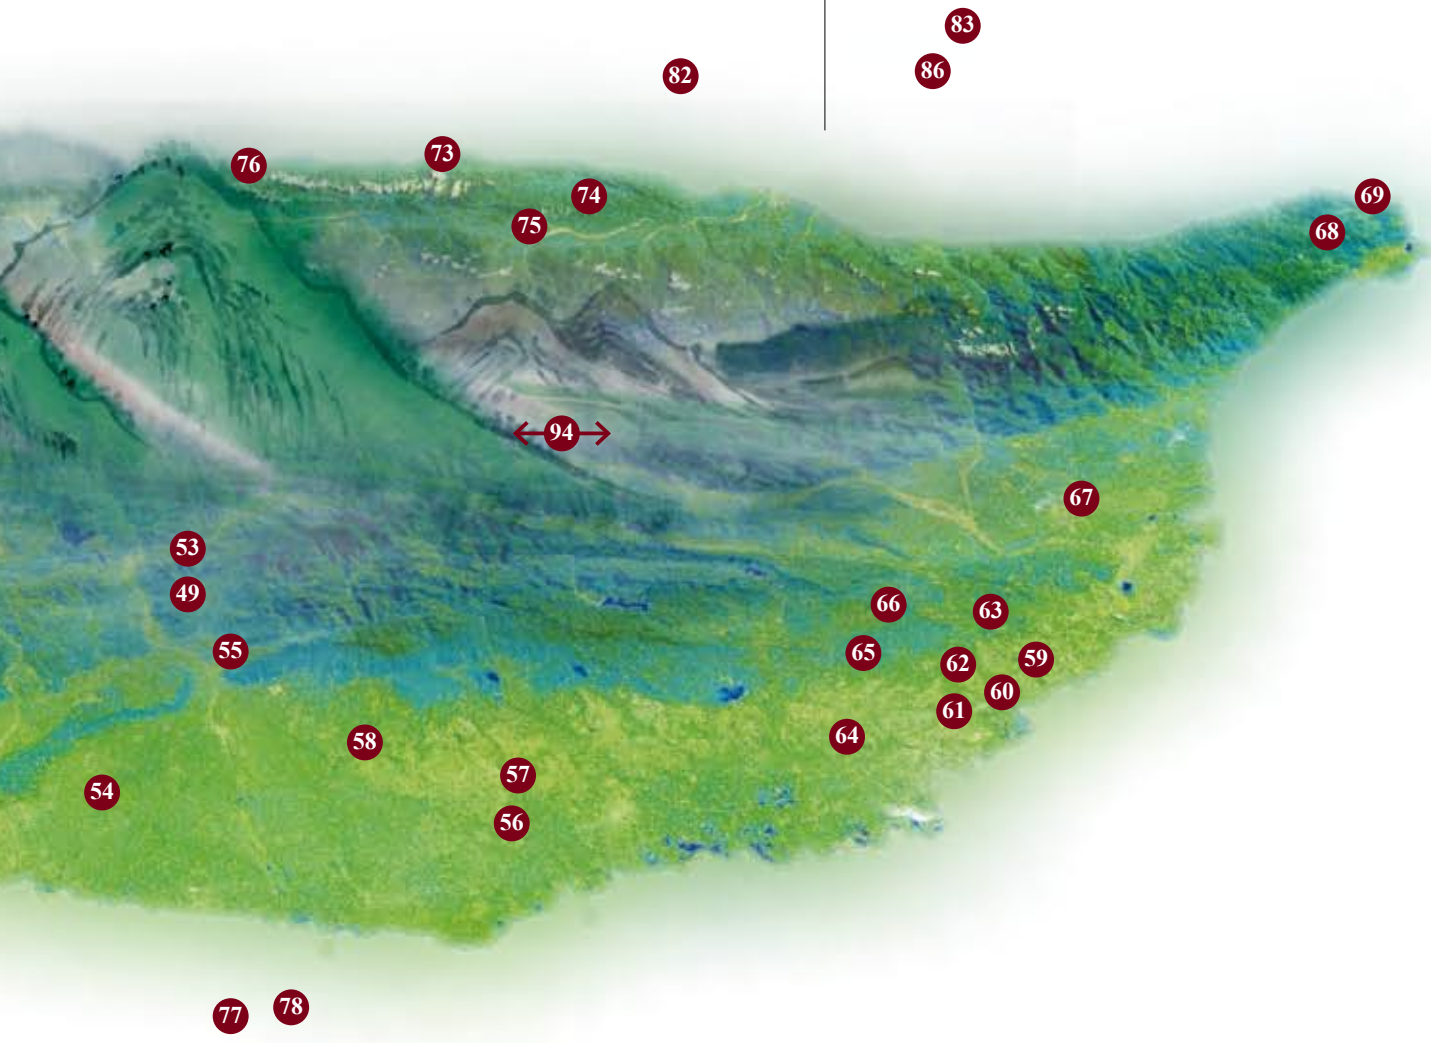

【遊于北園】

- 01 和平島
- 02 基隆港風采
- 03 一〇一大樓
- 04 台北市孔廟宮牆
- 05 國立歷史博物館
- 06 國立中正紀念堂
- 07 台北市立美術館
- 08 忠烈千秋
- 09 國立故宮博物院
- 10 國立國父紀念館
- 11 陽明山中山樓
- 12 陽明山國家公園
- 13 台北圓山飯店
- 14 萬華龍山寺
- 15 國立台灣博物館
- 16 總統府
- 17 國立台灣藝術教育館
- 18 九份山城古屋
- 19 十分瀑布
- 20 三峽老街
- 21 天燈
- 22 烏來瀑布
- 23 淡江紅樓
- 24 關渡自然生態保護區
- 25 淡海觀音山
- 26 野柳風光
- 27 碧潭遊樂
- 28 台灣桃園國際機場
- 29 大溪慈湖
- 30 石門水庫
- 31 龍珠灣
- 32 龍潭大池塘
- 33 新竹都城隍廟廟口小吃

【凱風自南】

- 55 阿里山雲海
- 56 安平古堡
- 57 赤崁樓
- 58 白河荷花
- 59 西子灣
- 60 春秋雙閣
- 61 高雄港大觀
- 62 高雄愛河
- 63 高塔向晚
- 64 月世界
- 65 美濃風情
- 66 澄清湖攬勝
- 67 屏東山地門
- 68 墾丁國家公園遠眺
- 69 鵝鑾鼻燈塔
- 70 太魯閣長春祠
- 71 慈恩浩蕩
- 72 橫貫公路九曲洞
- 73 台東三仙橋
- 74 台東太麻里
- 75 知本溫泉
- 76 秀姑巒溪泛舟

【東方之曰】

註：84～93、97～100 分布面積廣，地標從略。

## Landscape of **Eastern** Taiwan

- 70 Taroko Changchun Shrine
- 71 Vast and Mighty Maternal Love
- 72 Tunnel of Nine Turns along East-West Cross Island Highway
- 73 Sansian Bridge in Taitung
- 74 Taimali Township in Taitung
- 75 Jhibben Hot Spring
- 76 White Water Rafting in Siouguluan River