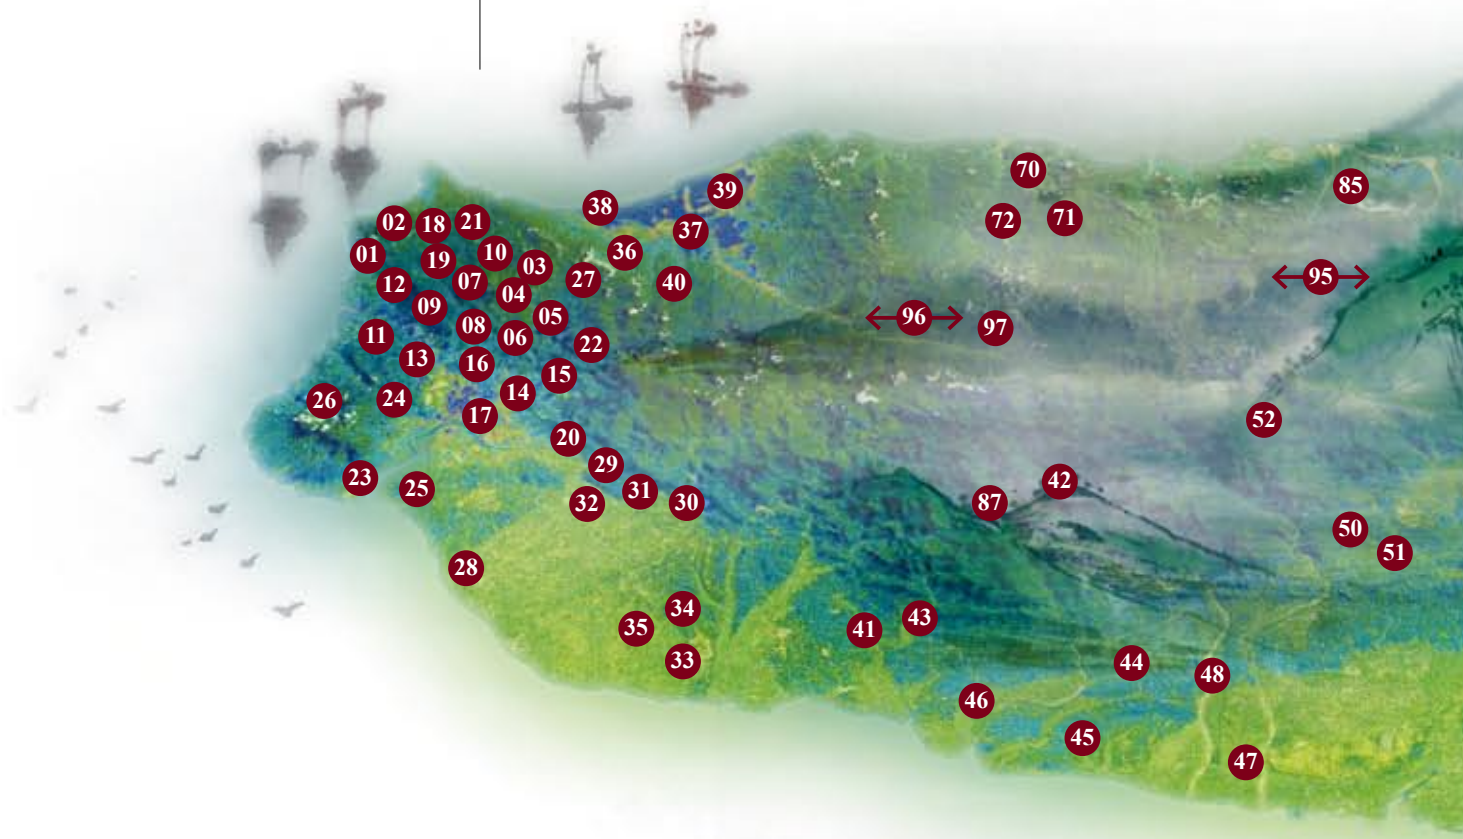

【翠島蒼茫】

- 77 澎湖大榕
- 78 澎湖西池巖柱
- 79 金門太武山
- 80 金門古厝
- 81 馬祖芹壁村石屋
- 82 綠島風光
- 83 蘭嶼之美

【織文鳥章】

- 84 布農天籟
- 85 阿美族舞蹈
- 86 雅美族造船
- 87 賽夏族矮靈祭
- 88 原住民族編織
- 89 南管
- 90 戲偶
- 91 龍舟競渡
- 92 八家將
- 93 客家三合院

【生之一瞬】

- 94 玉山
- 95 合歡山
- 96 大霸尖山
- 97 櫻花鉤吻鮭
- 98 台灣雲豹
- 99 台灣獼猴
- 100 台灣藍鵲

【遊于北園】

- 01 和平島
- 02 基隆港風采
- 03 一〇一大樓
- 04 台北市孔廟宮牆
- 05 國立歷史博物館
- 06 國立中正紀念堂
- 07 台北市立美術館
- 08 忠烈千秋
- 09 國立故宮博物院
- 10 國立國父紀念館
- 11 陽明山中山樓
- 12 陽明山國家公園
- 13 台北圓山飯店
- 14 萬華龍山寺
- 15 國立台灣博物館
- 16 總統府
- 17 國立台灣藝術教育館
- 18 九份山城古屋
- 19 十分瀑布
- 20 三峽老街
- 21 天燈
- 22 烏來瀑布
- 23 淡江紅樓
- 24 關渡自然生態保護區
- 25 淡海觀音山
- 26 野柳風光
- 27 碧潭遊樂
- 28 台灣桃園國際機場
- 29 大溪慈湖
- 30 石門水庫
- 31 龍珠灣
- 32 龍潭大池塘
- 33 新竹都城隍廟廟口小吃

【凱風自南】

- 55 阿里山雲海
- 56 安平古堡
- 57 赤崁樓
- 58 白河荷花
- 59 西子灣
- 60 春秋雙閣
- 61 高雄港大觀
- 62 高雄愛河
- 63 高塔向晚
- 64 月世界
- 65 美濃風情
- 66 澄清湖攬勝
- 67 屏東山地門
- 68 墾丁國家公園遠眺
- 69 鵝鑾鼻燈塔
- 70 太魯閣長春祠
- 71 慈恩浩蕩
- 72 橫貫公路九曲洞
- 73 台東三仙橋
- 74 台東太麻里
- 75 知本溫泉
- 76 秀姑巒溪泛舟

## Landscape of **Eastern** Taiwan

- 70 Taroko Changchun Shrine
- 71 Vast and Mighty Maternal Love
- 72 Tunnel of Nine Turns along East-West Cross Island Highway
- 73 Sansian Bridge in Taitung
- 74 Taimali Township in Taitung
- 75 Jhibben Hot Spring
- 76 White Water Rafting in Siouguluan River