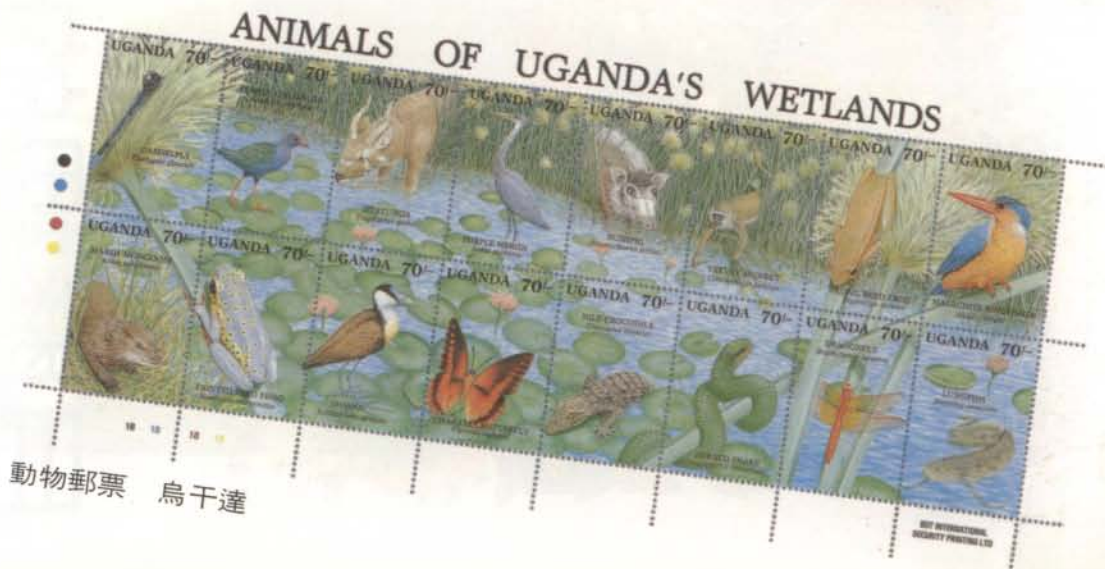

世界不同國家「童話故事」郵票

動物郵票 烏干達