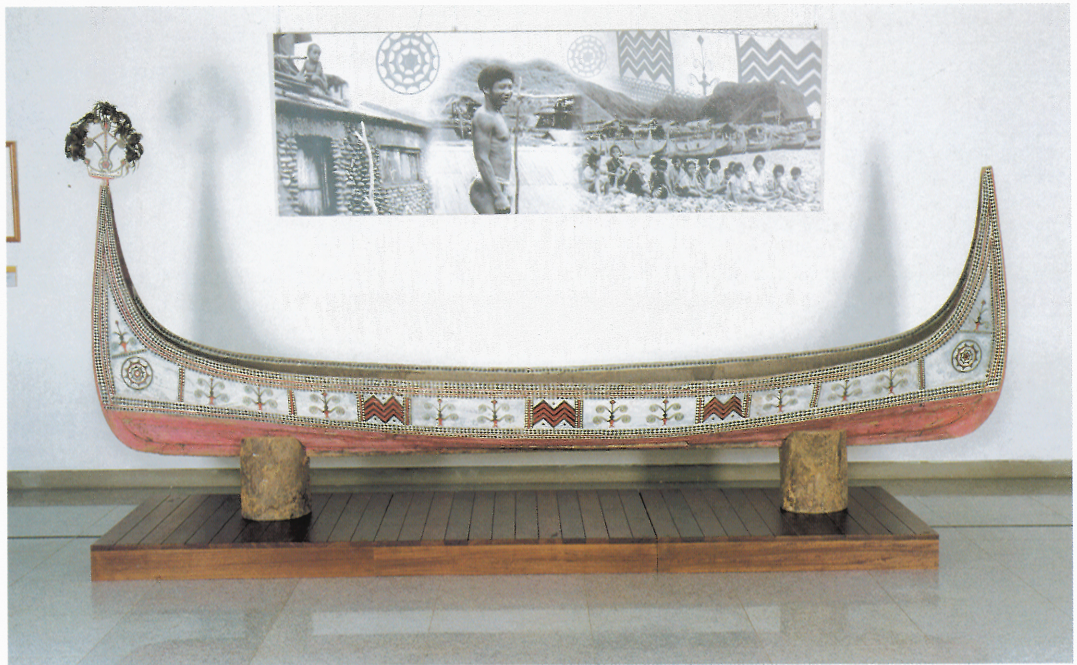

飛躍的子民

原住民文物

100

雅美
文物
華岡博物館

蘭嶼木舟
長420 cm
木刻

101

雅美
文物
華岡博物館

雅美族住屋雕飾花紋

34.5 × 66 cm
拓片

102

雅美
文物
華岡博物館

雅美族木刻人物花紋

52.5 × 68 cm

拓片

103

雅美／排灣
文物
華岡博物館